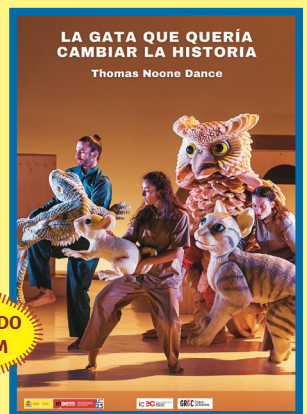

Manzanares en Escena

GRAN TEATRO

Enero

2025

MONÓLOGOS

Sábado, 4 Enero • 19:00 h.

RISAS SOLIDARIAS

CONTRA LA ELA

8€

Pagos solidarios

4 DE ENERO A LAS 19:00H

Apertura de puertas: 30' antes

GRAN TEATRO DE MANZANARES

FILA O: BIZUM: 05415 N° DE CUENTA: ES34 0049 4907 2326 1741 9636

ORGANIZA:

ENTRADAS A LA VENTA EN:

COLABORA:

BALLET

Miércoles, 15 Enero • 20:00 h.

Venta
ordinaria

30 €

120 minutos
con descanso

ESPECTÁCULO FAMILIAR

Sábado, 11 Enero • 19:00 h.

Un original espectáculo multidisciplinar de danza, marionetas y visuales para toda la familia sobre la amistad, la confianza y la colaboración.

Venta de abonos hasta el 6 de enero.

Venta ordinaria **6 €** para niños/as y **8 €** para adultos
a partir del 7 de enero

Venta turistas **6 €** el 11 de enero   50 minutos